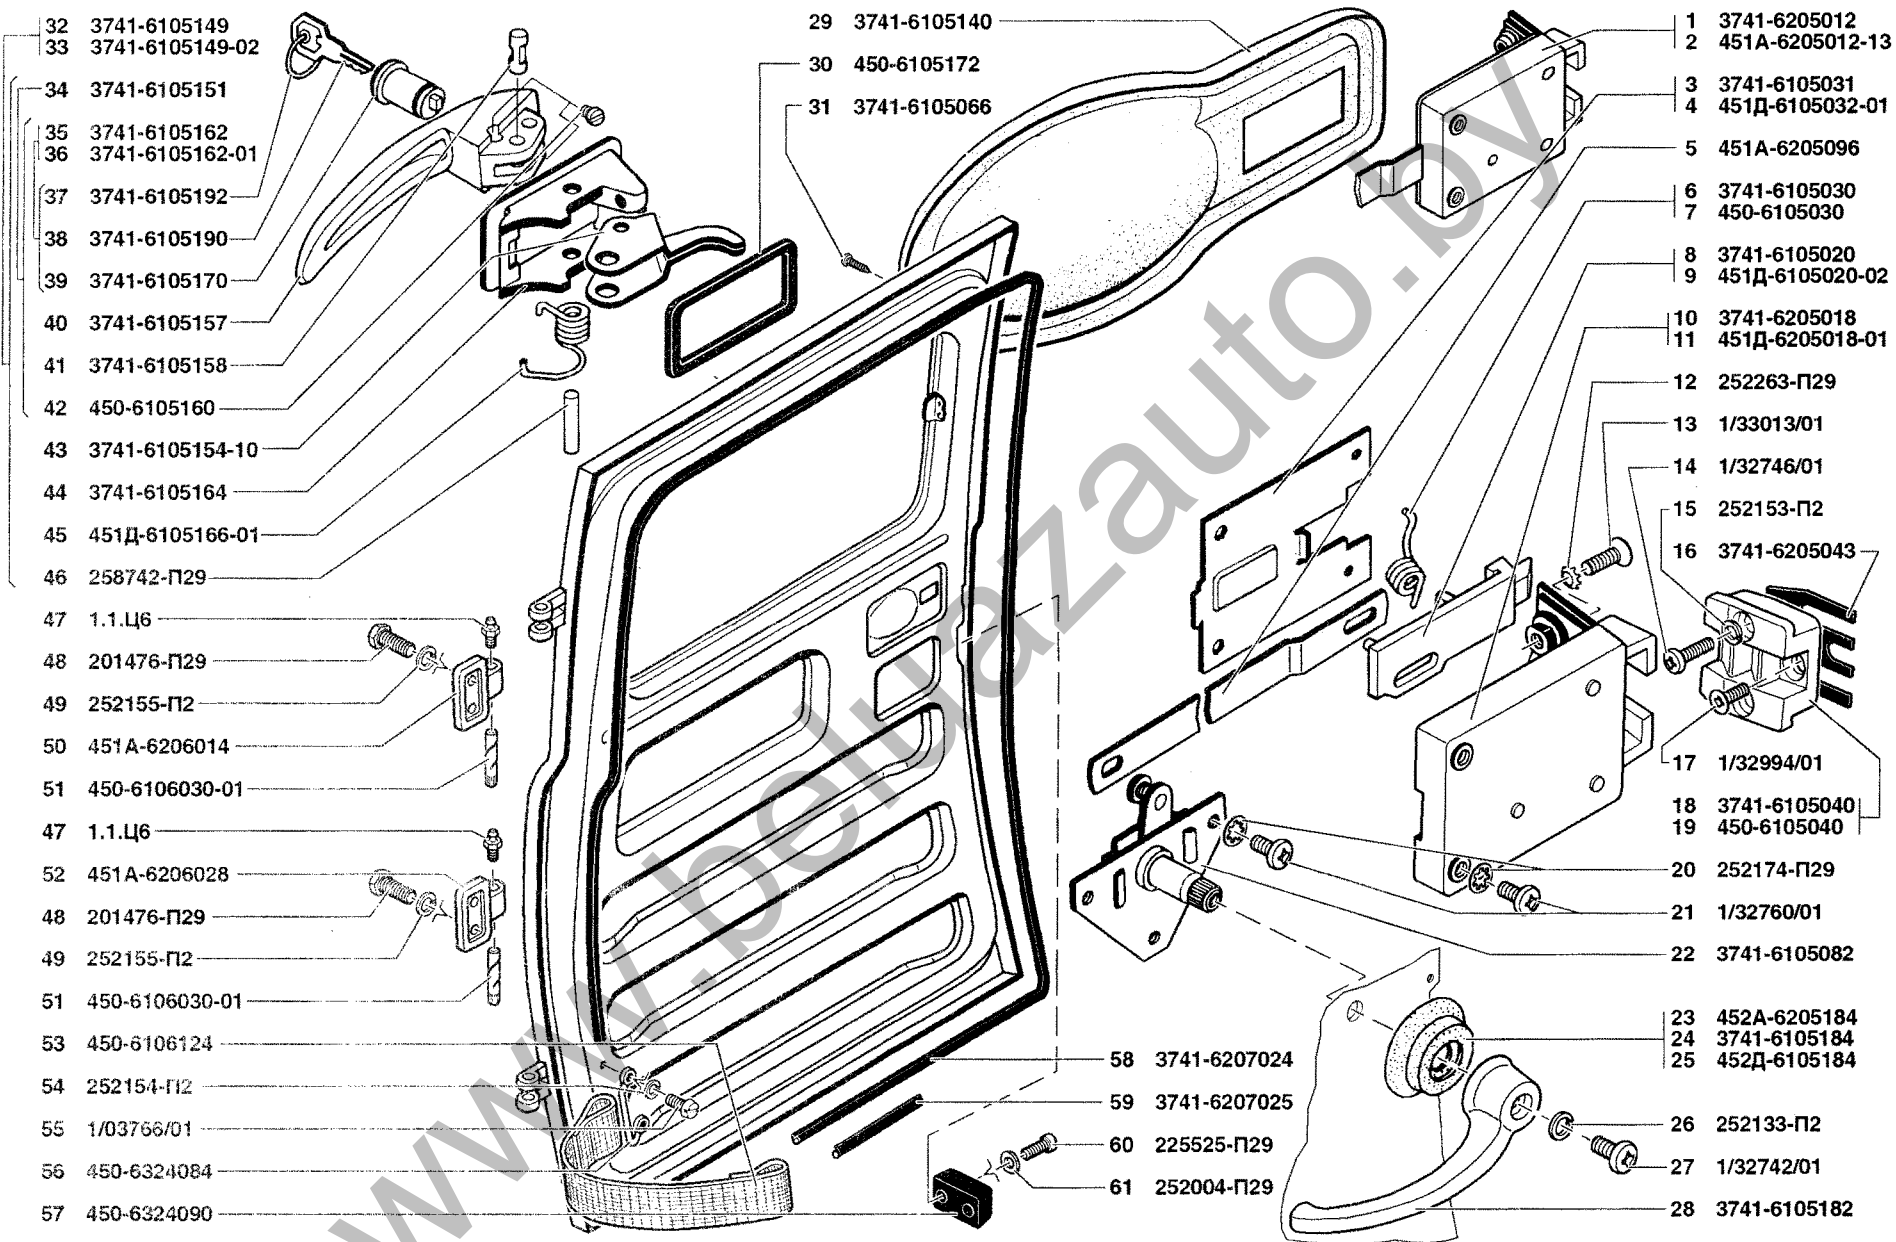

161	1	3741-6205012	1*	1*	1	1	-	-	Замок задней двери	Rear door lock
	2	451A-6205012-13	1*	1*	-	-	-	-	Замок задней двери	Rear door lock
	3	3741-6105031	1*	1*	1	1	-	-	Крышка замка	Lock lid
	4	451Д-6105032-01	1*	1*	-	-	-	-	Крышка замка	Lock lid
	5	451A-6205096	1	1	1	1	-	-	Тяга привода	Drive rod
	6	3741-6105030	1*	1*	1	1	-	-	Пружина замка	Lock spring
	7	450-6105030	1*	1*	-	-	-	-	Пружина замка	Lock spring
	8	3741-6105020	1*	1*	1	1	-	-	Язык замка	Lock tongue
	9	451Д-6105020-02	1*	1*	-	-	-	-	Язык замка	Lock tongue
	10	3741-6205018	1*	1*	1	1	-	-	Корпус замка задней двери	Rear door lock body
	11	451A-6205018-01	1*	1*	-	-	-	-	Корпус замка задней двери	Rear door lock body
	12	252263-П29	4	4	4	4	-	-	Шайба зубчатая 6	Toothed washer 6