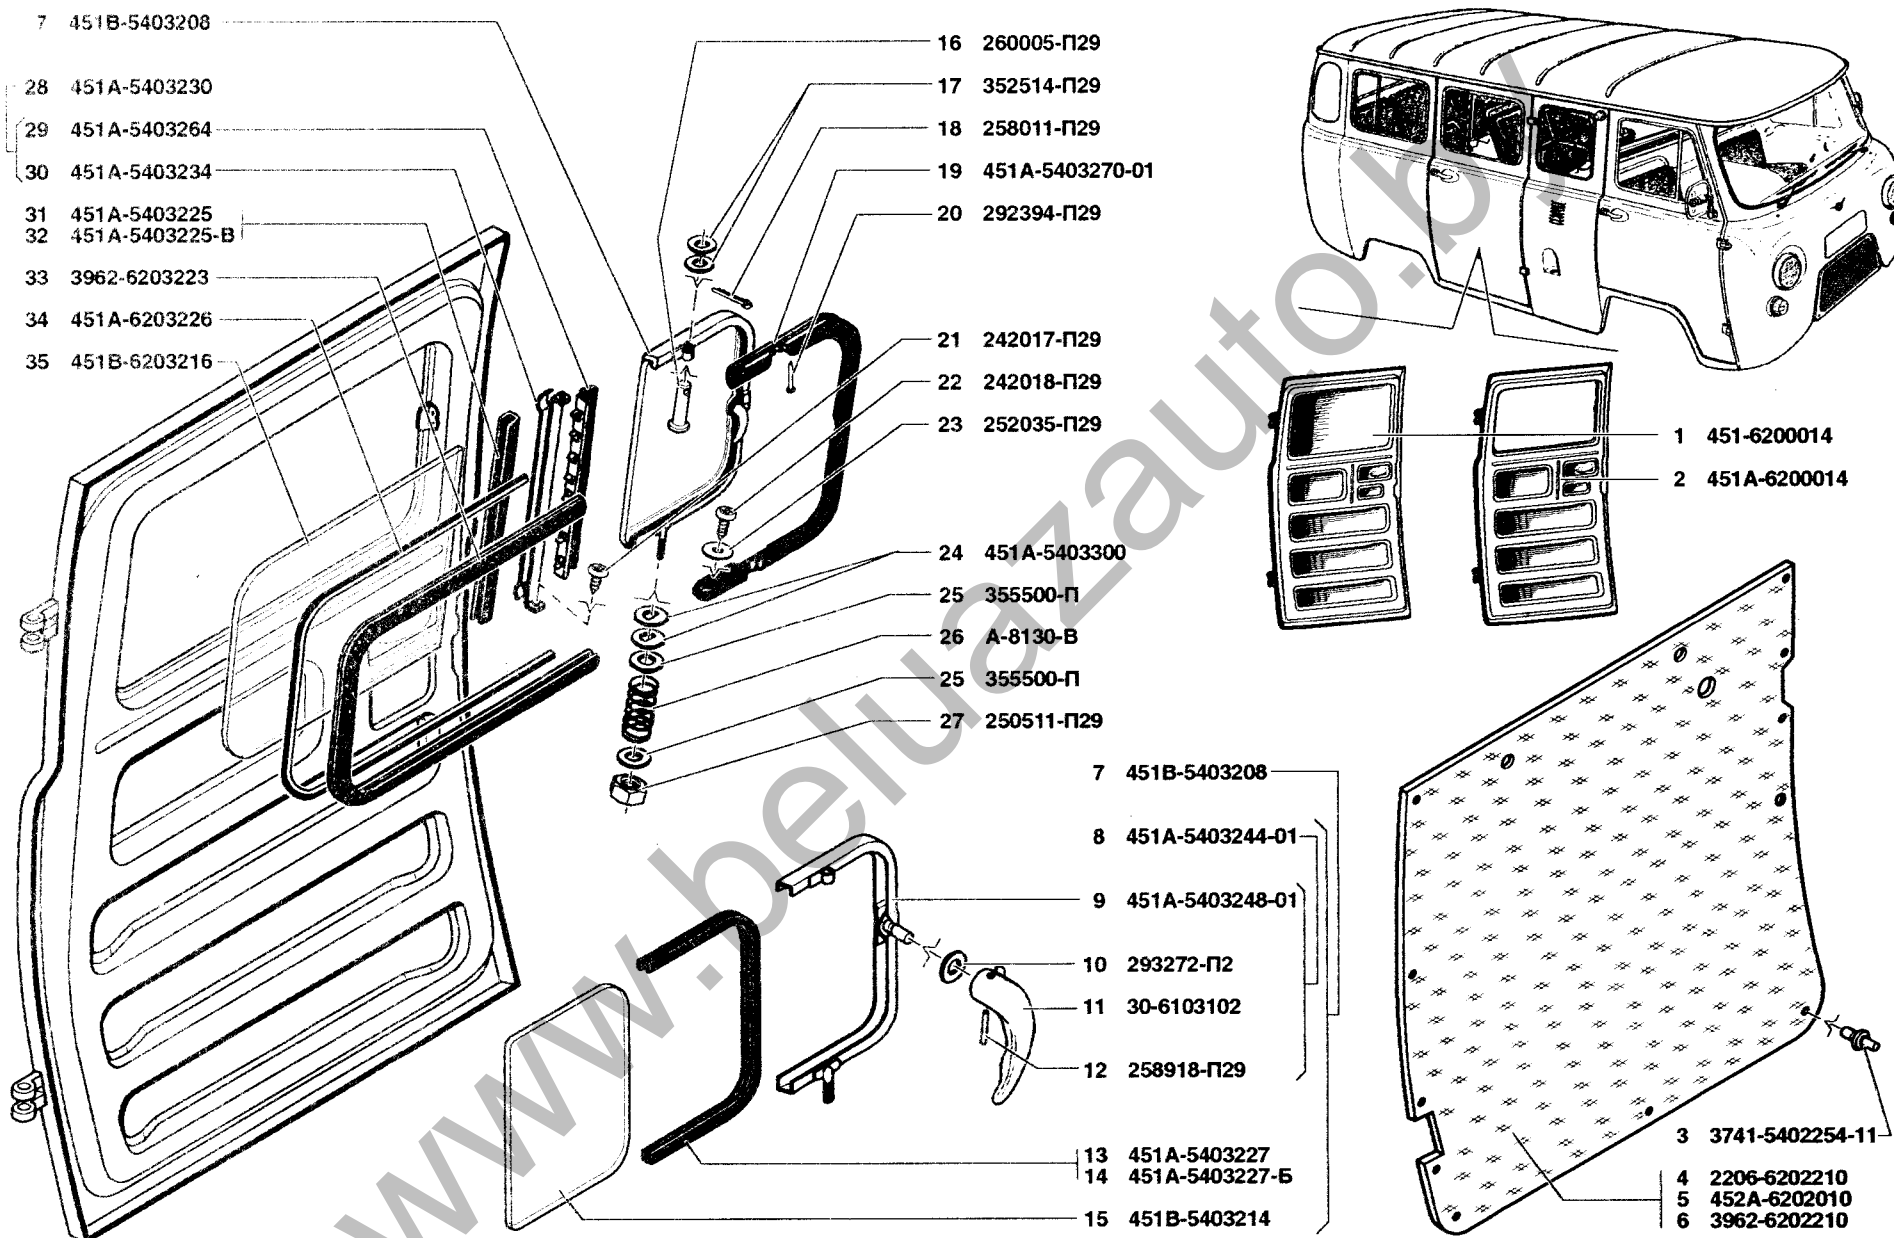

Рис. 160. Дверь задняя в сборе (6200), обивка (6202) и окно задней двери (6203)

Fig. 160. Rear door in assy (6200), lining (6202) and rear door window (6203)

1	2	3	4	5	6	7	8	9	10	11
160	16	260005-П29	1*	1*	1	1	-	-	Палец 5x22	Pin 5x22
	17	352514-П29	2*	2*	2	2	-	-	Шайба 5	Washer 5
	18	258011-П29	1*	1*	1	1	-	-	Шплинт 2x10	Cotter 2x10
	19	451A-5403270-01	1*	1*	1	1	-	-	Уплотнитель поворотного стекла	Swivelling glass weatherstrip
	20	292394-П29	6*	6*	6	6	-	-	Гвоздь 2,8x22 специальный	Special nail 2.8x22
	21	240817-П29	1*	1*	1	1	-	-	Винт 4x10	Screw 4x10
	22	240818-П29	2*	2*	2	2	-	-	Винт 4x12	Screw 4x12
	23	252035-П29	2*	2*	2	2	-	-	Шайба 4	Washer 4
	24	451A-5403300	2*	2*	2	2	-	-	Шайба специальная	Special washer
	25	355500-П	2*	2*	2	2	-	-	Шайба 8,5	Washer 8.5
	26	A-8130-B	1*	1*	1	1	-	-	Пружина зажима оси поворотного стекла	Swivelling glass axle clamp spring
	27	250511-П29	1*	1*	1	1	-	-	Гайка М8x1	Nut M8x1
	28	451A-5403230	1*	1*	1	1	-	-	Стойка стекла	Glass post
	29	451A-5403264	1*	1*	1	1	-	-	Уплотнитель поворотного стекла на стойке	Swivelling glass weatherstrip on post
	30	451A-5403234	1*	1*	1	1	-	-	Стойка стекла	Glass post
	31	451A-5403225	1*	1*	1	1	-	-	Прокладка стекла тонкая	Glass gasket, thin
	32	451A-5403225-B	1*	1*	1	1	-	-	Прокладка стекла толстая	Glass gasket, thick
	33	3962-6203223	1*	1*	1	1	-	-	Уплотнитель стекла	Glass weatherstrip
	34	451A-6203226	1*	1*	1	1	-	-	Вкладыш уплотнителя стекла	Glass weatherstrip insert
	35	451B-6203216	1*	1*	1	1	-	-	Стекло окна задней двери	Rear door window glass